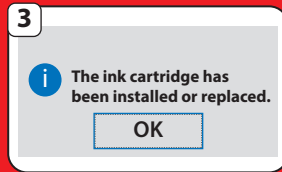

Installatie handleiding

 Verwijder de clip en de tape.

 Retirez l'élément et la bande.

 Remove the clip and tape.

Instructions d'installation

 Volg deze instructies voor het eerste gebruik van deze cartridge.

 La première fois que vous imprimez avec cette cartouche, suivez ces instructions.

 The first time you print with this cartridge, follow these instructions.

Installation Instructions

 U krijgt melding 'de inktcartridge is geïnstalleerd of vervangen'. Klik op OK.